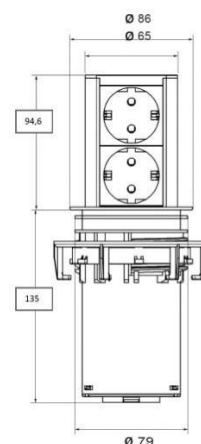

***Натиснете надолу с пръсти, за да излезе от/прибере в плота**

****Височина 100 мм, 79 мм в диаметър, дълбочина 135 мм**

* Всички цени са в български лева без ДДС.

** Ценовата листа е валидна от 17.02.2025г.