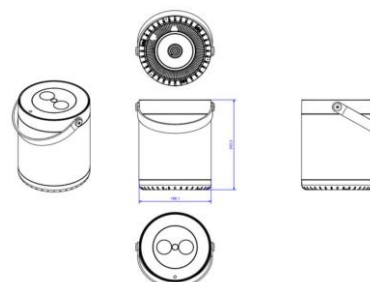

За повече информация и въпроси сме на разположение.

* Всички цени са в български лева без ДДС.

** Ценовата листа е валидна от 17.02.2025г.

*** ЕЛ ДИ ДЖИ ООД запазва правото да променя цените на продуктите и услугите, без предварително предупреждение.