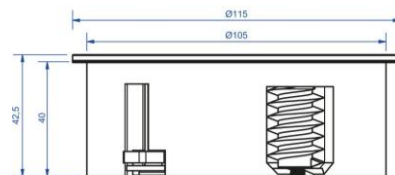

Модули TWIST

No.	Код	Цвят <i>допълнителна информация</i>	Наименование на стоките	Изображение	Продажна цена без ДДС	Продажна цена с ДДС
1	B931.000	Инокс	Модул TWIST 2x Шуко контакт, ф105мм, захранващ кабел 2м и щепсел		160.18 лв.	192.22 лв.
2	B931.150	Черен мат			180.69 лв.	216.83 лв.
3	B931.250	Бял мат			180.69 лв.	216.83 лв.
4	B931.031	Инокс	Модул TWIST 1x Шуко контакт + 2xUSB charger, ф105мм, захранващ кабел 2м и щепсел, цвят Инокс		206.68 лв.	248.02 лв.

CASIA 2

No.	Код	Цвят <i>допълнителна информация</i>	Наименование на стоките	Изображение	Продажна цена без ДДС	Продажна цена с ДДС
1	B932.000	Инокс	Модул CASIA 2 с 3x Шуко, с възможност за ъглов монтаж, захранващ кабел 2м		117.35 лв.	140.82 лв.
2	B932.100	Черен мат	Модул CASIA 2 с 3x Шуко, с възможност за ъглов монтаж, захранващ кабел 2м		117.35 лв.	140.82 лв.
3	B932.002	Инокс	Модул CASIA 2 с 2x Шуко и USB A+C, с възможност за ъглов монтаж, захранващ кабел 2м		190.69 лв.	228.83 лв.
4	B932.102	Черен мат	Модул CASIA 2 с 2x Шуко и USB A+C, с възможност за ъглов монтаж, захранващ кабел 2м		190.69 лв.	228.83 лв.

* Всички цени са в български лева без ДДС.

** Ценовата листа е валидна от 17.02.2025г.

*** **ЕЛ ДИ ДЖИ ООД** запазва правото да променя цените на продуктите и услугите, без предварително предупреждение.