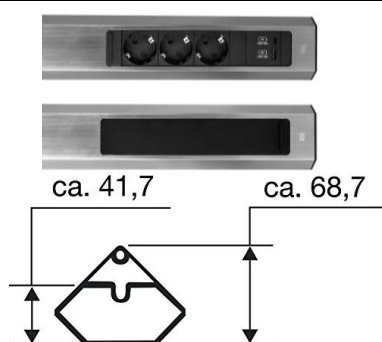

5	B932.004	Инокс	Модул CASIA 2 с 4x Шуко с щора, с възможност за ъглов монтаж, захранващ кабел 2м		176.02 лв.	211.22 лв.
6	B932.104	Черен мат	Модул CASIA 2 с 4x Шуко с щора, с възможност за ъглов монтаж, захранващ кабел 2м		176.02 лв.	211.22 лв.
7	B932.006	Инокс	Модул CASIA 2 с 3x Шуко и USB A+C с щора, с възможност за ъглов монтаж, захранващ кабел 2м		249.37 лв.	299.24 лв.
8	B932.106	Черен мат	Модул CASIA 2 с 3x Шуко и USB A+C с щора, с възможност за ъглов монтаж, захранващ кабел 2м		249.37 лв.	299.24 лв.

MOV:E					
№.	Код	Наименование на стоките	Изображение	Продажна цена без ДДС	Продажна цена с ДДС
1	B702.5000	Зарядна станция MOV:E 230Wh с 1x Шуко, 2x USB тип А и 2x USB тип С Power Delivery, цвят Черен		2 073.18 лв.	2 487.82 лв.
2	B702.5200	Докинг станция MOV:E, цвят Черен		80.30 лв.	96.36 лв.