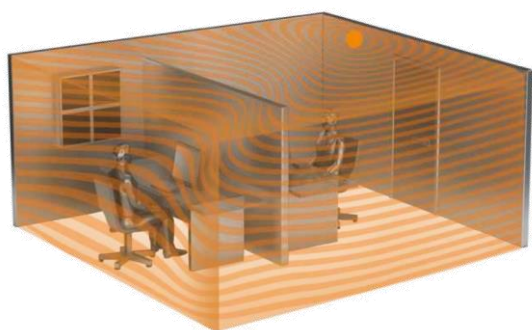

### Пасивни инфрачервени сензори (PIR) – Отчитат промяна на топлинния фон.

Зоните на детекция се определят посредством сегментирани лещи. Подходящи са за малки помещения и паркинги.

### Ултразвукови сензори (US) – Отчитат местоположението на обекти посредством отразен звук (40KHz, ехолокация).

Зоната на детекция изпълва цялото помещение. Подходящи са за отворени офиси и коридори.

За повече информация и въпроси сме на разположение.