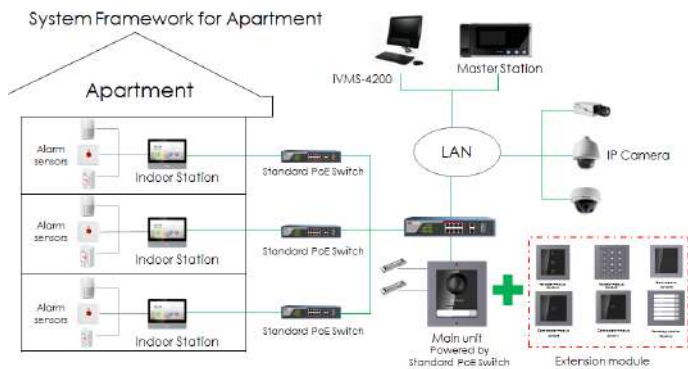

Typical Application

UL	UL 60950-1 & CAN/CSA C22.2 No. 60950-1-07, Information Technology Equipment – Safety – Part 1: General Requirements
IC	ICE-003: Issue 6
ROHS	2011/65/EU
REACH	Regulation (EC) No 1907/2006
WEEE	2012/19/EU

Approval

CE-EMC	a. EN 55032:2015 b. EN 61000-3-2:2014 c. EN 61000-3-3:2013 d. EN 50130-4:2011 +A1:2014
CE-LVD	EN 60950-1:2006 + A11:2009 + A1:2010 + A12:2011 + A2:2013
CB	IEC 60950-1:2005 (Second Edition) + Am 1:2009 + Am 2:2013
FCC-SDOC	47 CFR Part 15, Subpart B
C-TICK(EMC)	AS/NZS CISPR 32:2015